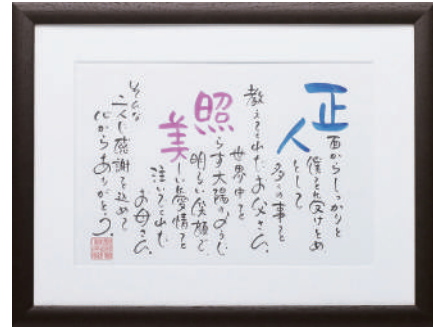

2人用A4タイプ 注文番号 NP-2002

お届けまで2週間 壁掛け 正人さん&照美さんの作品

サイズ/415mm×325mm
フレームカラー/●Natural/○White/●Brown
/●Orange/●Blue/●Red/●Green

¥13,000 (税別)