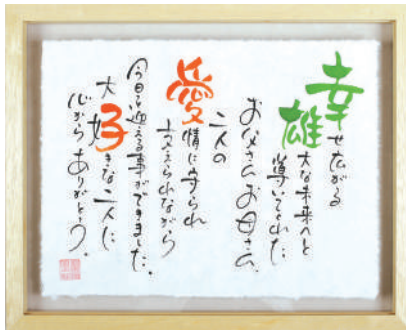

ちぎり和紙タイプ 注文番号 NP-2101

お届けまで2週間 壁掛け 幸雄さん&愛子さんの作品

サイズ/430mm×350mm
フレームカラー/●Natural/○White/●Brown

¥18,000 (税別)