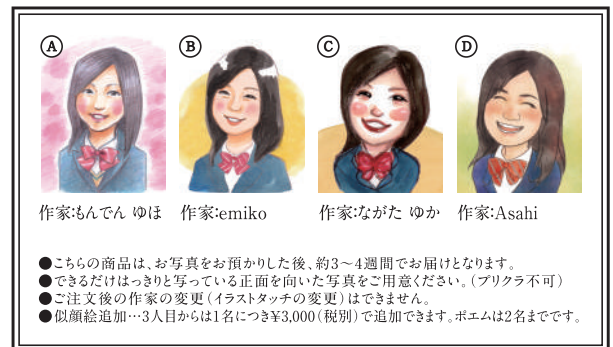

¥20,000 (税別)

お届けまで3~4週間

壁掛け

2人用似顔絵タイプ

注文番号 NP-3302

正人さん&洋子さんの作品

サイズ/325mm×415mm

¥24,000 (税別)

※表題についてはP.10をご参照ください。

フレームカラー

●Natural/○White/●Brown/●Orange/●Blue/●Red/●Green

NAME IN POEM BABY GIFT

BABY BIRTH 出産祝いの贈り物や、お子様の誕生日記念に。かわいいイラストの中に誕生の記録をお入れします。

幸せの記録 **お菓子の国** (1人用)

注文番号 NP-3803

お届けまで3週間